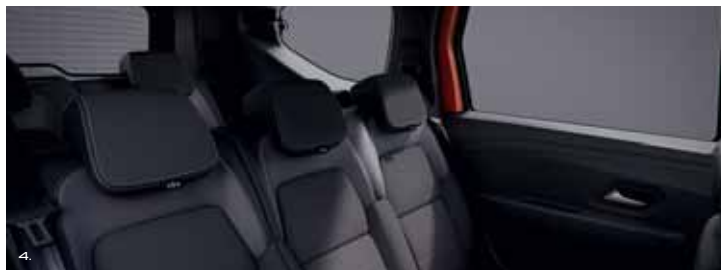

DOŽIVLJAJ U VOZILU

1.-2. BEŽIČNO PUNJENJE PAMETNOG TELEFONA

Domišljata dodatna oprema koja vam olakšava svakodnevicu. Omogućava praktično, bezbrižno i brzo bežično punjenje. Dodatak možete instalirati na dva mjesta: ventilacijski otvor i držač.

3. PRETVARAČ ZA PUNJENJE 12-220 V

Pomoću pretvarača strujom napunite uređaje koje koristite svaki dan : prijenosno računalo, električni skuter i bicikl.

4. SJENILO*

Paket sadrži pet žaluzina za stražnje bočne prozore i stražnje staklo. Lako se instaliraju i uklanjaju.

5. DEFLEKTORI ZRAKA

Odaberite užitek u vožnji s poluotvorenim prednjim prozorima te izbjegnite turbulenciju i propuh. Deflektori su otporni na valjke u autopraonicama i loše vrijeme.

* Dostupno u lipnju 2022.